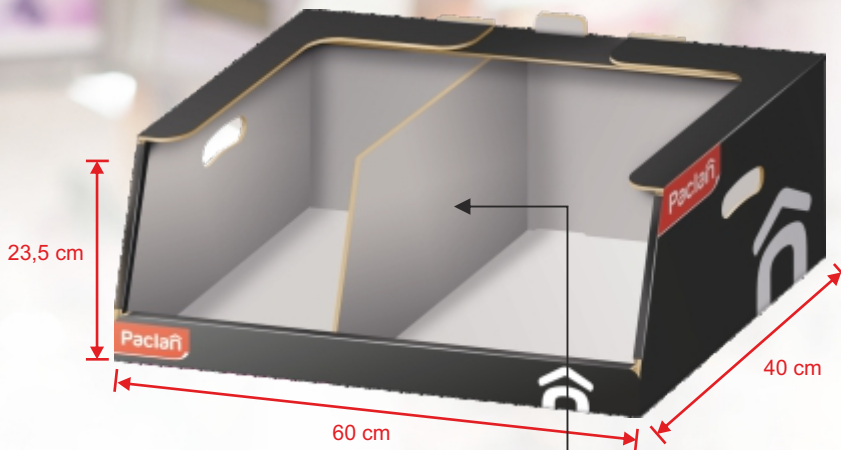

594.113 + 594.103
półka + wkładka
shelf + insert

IŁOŚĆ QUANTITY	SZTUK W KARTONIE PIECES PER CARTON
1	1 set/box

594.147
separator
separator

IŁOŚĆ QUANTITY	SZTUK W KARTONIE PIECES PER CARTON
1	1 set/box