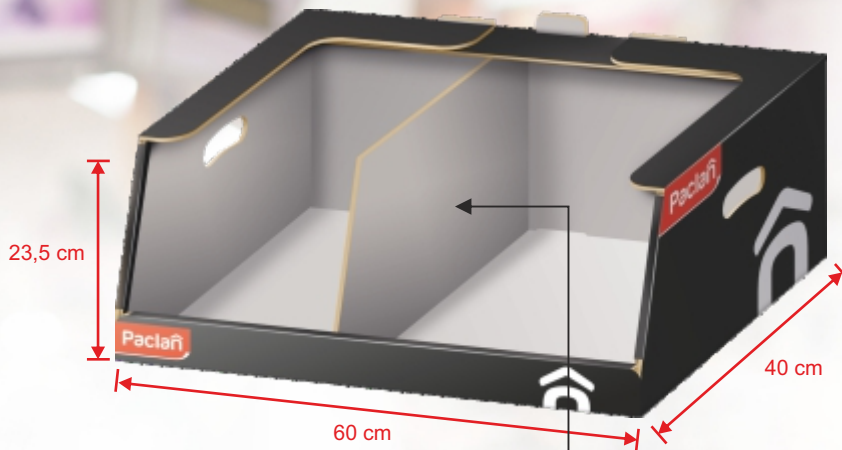

594.113 + 594.103
półka + wkładka
shelf + insert

IŁOŚĆ QUANTITY	SZTUK W KARTONIE PIECES PER CARTON
1	1 set/box

594.147
separator
separator

IŁOŚĆ QUANTITY	SZTUK W KARTONIE PIECES PER CARTON
1	1 set/box